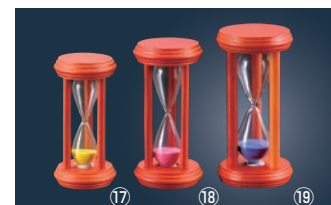

外寸:φ280×70 重量:1.5kg
耐熱温度:100℃
耐熱コード:1m(コードカバー1m付)
材質:鉄板(STS) 仕様:乾湿サウナ
電源:単相100V
●秒針(赤針)が一周して1分間を表わし分針(黒針)が一周して12分を表わします。

⑭～⑳の砂時計は、デジタルではないため若干の誤差があります。目安としてご使用ください。

木枠 砂時計

ページコード	商品コード	価格
⑭1分計	4-0770-1401 3060100	¥5,700
⑮2分計	4-0770-1501 3060200	¥6,000
⑯3分計	4-0770-1601 3060300	¥6,300

外寸:φ58×H110

砂時計

ページコード	商品コード	価格
⑰1分計	4-0770-1701 φ45×H 90 3676730	¥1,010
⑱3分計	4-0770-1801 φ50×H100 3676830	¥1,270
⑲5分計	4-0770-1901 φ55×H110 3676930	¥1,380

砂時計

ページコード	商品コード	価格
⑳1分計 金メッキ	4-0770-2001 1191500	¥3,800
㉑2分計 銀メッキ	4-0770-2101 1191510	¥3,800
㉒4分計 白	4-0770-2201 1191530	¥3,500
㉓4分計 珈琲	4-0770-2301 1191540	¥3,500

サイズ:φ60×H110
材質:ガラス

㉔エッグタイマー

ページコード	商品コード	価格
4-0770-2401	6385810	¥900

60×H31
材質:ポリエステル樹脂
耐熱温度:105℃
●色の変化で卵のゆで具合が一目でわかります。温泉卵や硬ゆで卵など好みのゆで卵がつかれます。

49 タイマー

50 濃度計他

51 炊飯器・スチーフジャー

52 電気・ガスコンロ